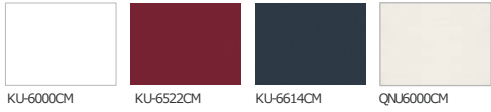

扉カラー メラミン化粧板

●単色

KU-6000CM KU-6522CM KU-6614CM QNU6000CM

●抽象柄 マット

TJK10122C TJK10126C

●木目 マット

TYU 2250C TYU 2261C TNJ10043C TKJ-10006C TYU2603C TJK2680C TJK10051C

TJK10007C TYU 469C TNX10131C TYU10134C TKJ2254C TYU2686C

●木目 鏡面

ANJ 2767CM NYU363CM AYU 2666CM AU-2598CM NYU 2682CM NYU2679CM

NYU1942CM ANJ10001CM LNU 2664CM ANJ 2665CM ANJ 2597CM

オレフィンシート

●木目

TS-3087E TS-3034E TS-3091E TS-3094E

DAPコート

●単色