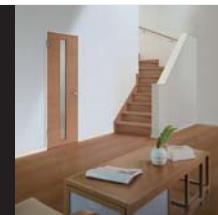

【標準仕様】 エラビーノ500Ⅱ

床材 ラシッサSフロアアース

階段 Sタイプ

床材 ラシッサSフロアアース FE-2B(151)

※写真はイメージです。

ECO & Design 住まう人の快適性と地球環境への思いやりを大切にしました。

“硬くて強い”アースボード
 基材は、地球環境の保全に貢献するリサイクル材「アースボード」

「アースボード」の環境貢献の理由

カラーバリエーション

メイプルやチェリーなどのさらっとした木肌を表現。なめらかな触感をお楽しみください。

ウォルナット、オーク、シダーなど環孔材が持つ手ざわりを表現。美しい木目を立体的に表現することで、天然木のような踏み心地のよい床材に仕上げました。

階段 Sタイプ

※写真はイメージです。

表面素材に樹脂シートを採用した色ムラ・色違いを抑えた階段の登場です。

階段Sタイプは、トステムの「環境配慮型商品設計」の視点に基づき開発された、「環境配慮型商品」です。